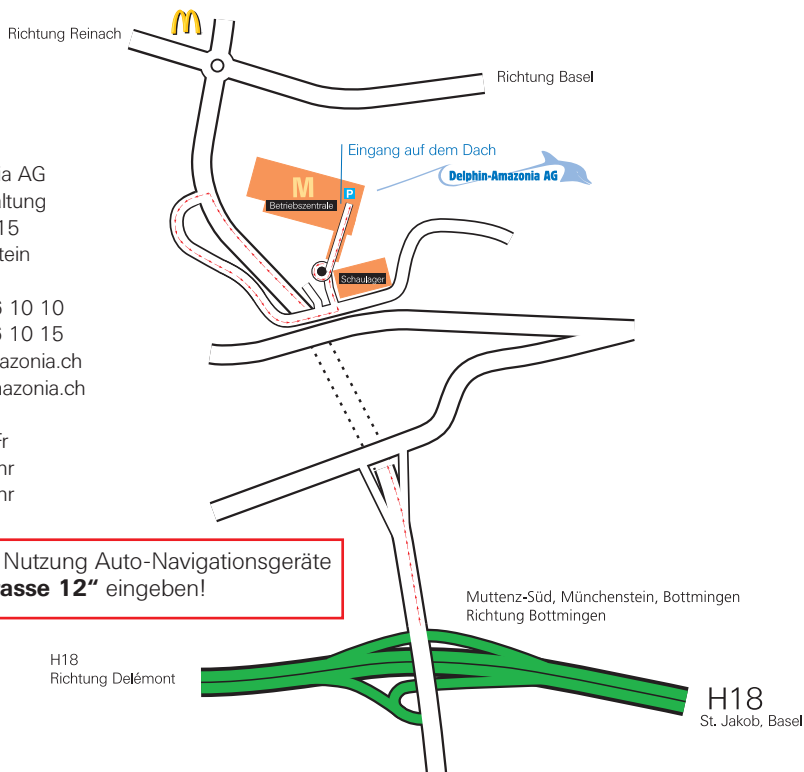

Und so erreichen Sie uns:

Zug

- Basel Bahnhof SBB
- Tram Nr. 11 Richtung Aesch
- Haltestelle Schaulager/DA
- Passerelle Migros-Gebäude

Auto

Von	Luzern, Zürich, Bern	Deutschland, Frankreich, Basel
auf	Autobahn A2	Autobahn A2
Fahrrichtung	Deutschland, Basel	Zürich, Luzern, Bern
Verzweigung	Hagnau St. Jakob, Basel	
Fahrrichtung	Delémont	Delémont
Auffahrt weiter auf	Autobahn H18	Autobahn H18
Fahrrichtung	Delémont	Delémont
Durchfahrt	Schänzlitunnel	Schänzlitunnel
Ausfahrt	Muttenz-Süd, Münchenstein, Bottmingen	
	Richtung Bottmingen	
	Nach Tunnel links abbiegen,	
	Ca. 350m der Strasse entlang	
	Oranges Migros Gebäude auf der linken Strassenseite...	
	...Einfahrt Dachparkhaus benützen.	

Hinweis: Bei Nutzung Auto-Navigationsgeräte
„Ruchfeldstrasse 12“ eingeben!

Vous arrivez chez nous:

Train

- Gare centrale Bâle CFF
- Tram no. 11 en direction d'Aesch
- arrêt de tram Schaulager /DA
- passerelle du bâtiment Migros

Voiture

De	Luzern, Zürich, Bern	Deutschland, Frankreich, Basel
par	autoroute A2	autoroute A2
En direction de	l'Allemagne, Bâle	Zurich, Lucerne, Berne
Jonction	Hagnau St. Jakob, Bâle	
en direction	Delémont	Delémont
Sortie suivre sur	autoroute H18	autoroute H18
en direction	Delémont	Delémont
traversée	tunnel „Schänzli“	tunnel „Schänzli“
Sortie	Muttensz-Süd, Münchenstein, Bottmingen	
	Direction Bottmingen	
	après le tunnel bifurquer à gauche	
	suivre env. 350m sur cette route	
	Le bâtiment orange de la Migros ce trouve à gauche de la rue...	
	...utiliser l'entre du parking sur le toit.	

Remarque: Si vous utilisez un GPS indiquez „Ruchfeldstrasse 12“

H18
 en direction de Delémont

H18
 St. Jakob, Bâle